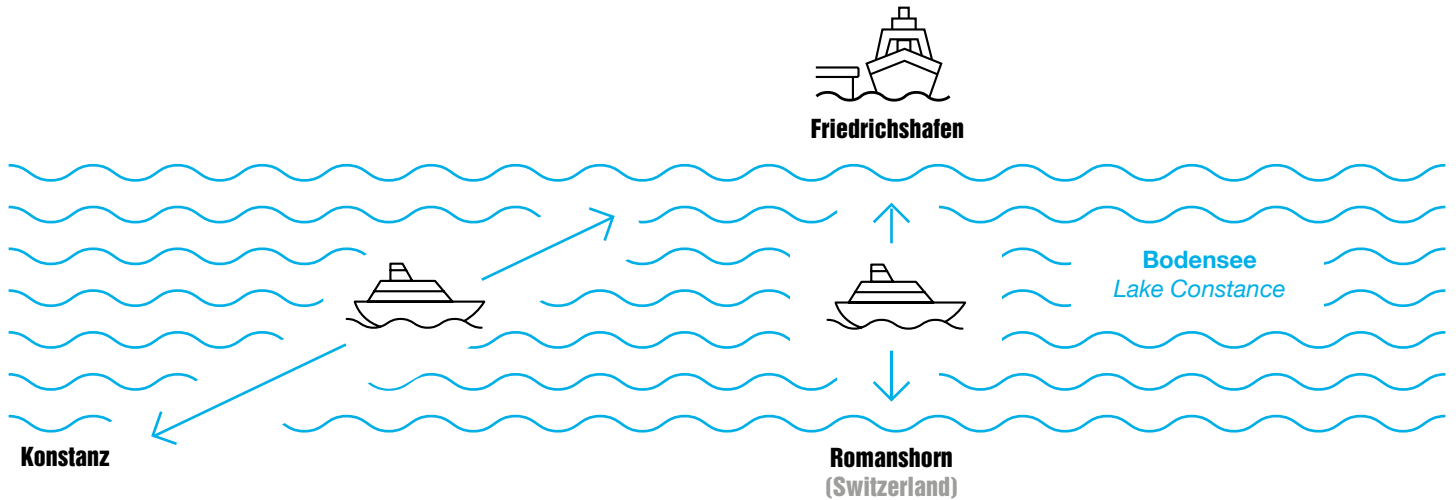

Katamaran

(kostenpflichtig / with costs)

Katamaran Konstanz – Friedrichshafen			
Abfahrt / Departure	Von/From		Bis/Till
Mo. – Fr. / Mon – Fri	6:00	alle/every	19:00
Sa. – So. / Sat – Sun	8:00	60 min.	19:00

Katamaran Friedrichshafen – Konstanz			
Abfahrt / Departure	Von/From		Bis/Till
Mo. – Fr. / Mon – Fri	6:00	alle/every	19:00
Sa. – So. / Sat – Sun	8:00	60 min.	19:00

Katamaran-Reederei Bodensee GmbH & Co. KG
Telefon: +49 7541 / 9710900
www.der-katamaran.de

Bodenseefähre / Ferry

(kostenpflichtig / with costs)

Romanshorn – Friedrichshafen			
Abfahrt / Departure	Von/From		Bis/Till
Mo. – Fr. / Mon – Fri	5:24	alle/every	20:24
Sa. – So. / Sat – Sun	7:24	60 min.	20:24

Friedrichshafen – Romanshorn			
Abfahrt / Departure	Von/From		Bis/Till
Mo. – Fr. / Mon – Fri	5:21	alle/every	20:21
Sa. – So. / Sat – Sun	7:21	60 min.	20:21

Bodensee-Schiffsbetriebe GmbH
Telefon: +49 (0) 7531 3640-0
www.bsb.de