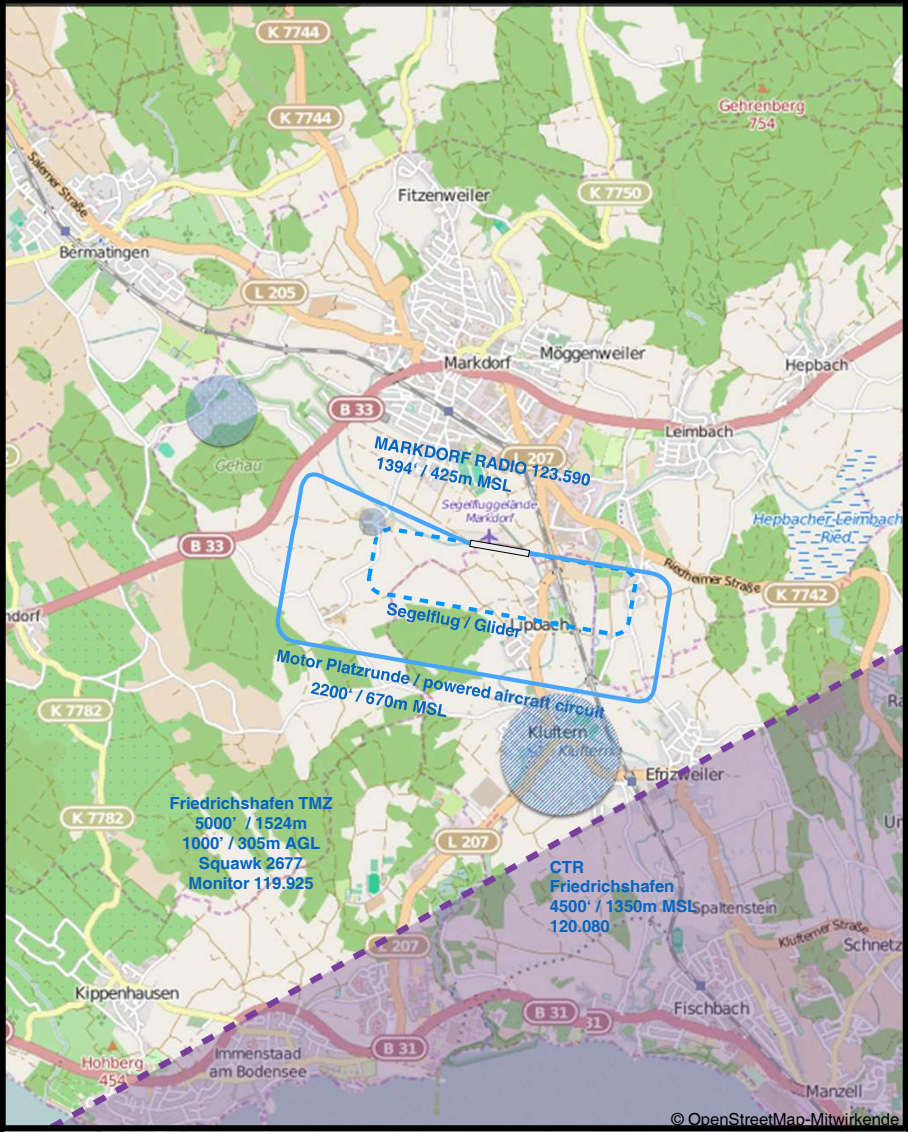

Markdorf Segelflugplatz	MARKDORF RADIO: 123.590 (ge/en) Phone: +49(0)7544-4846
nur zur Information for information only	

© OpenStreetMap-Mitwirkende

Markdorf Segelflugplatz	MARKDORF RADIO: 123.590 (ge/en) Phone: +49(0)7544-4846
ELEV: 1394' / 425 m MSL N47 42.3 E9 23.4	nur zur Information for information only

RWY	Dimensions (m) - Surface	TODA (m)	LDA (m)	Strength
10 28	500 x 30 Grass	500 500	500 500	-

Caution: Mind TMZ and avoid CTR Friedrichshafen.
Contact MARKDORF RADIO at least 5 MIN prior to reaching the AD.
Within AD traffic listening shall be maintained.
Crossing of road during landing is possible.

Achtung: TMZ Friedrichshafen beachten, CTR vermeiden.
MARKDORF RADIO spätestens 5 MIN vor Erreichen des Platzes rufen.
Im Platzverkehr ist ständige Hörbereitschaft zu halten.
Weg über die Piste kann überrollt werden.

Landing of micro-light airplanes is strictly PPR
Avoid residential areas near airfield - especially Markdorf, Lipbach, Kluftern

Fluggelände für Ultraleichtflugzeuge nur PPR.
Wohngebiete in Platznähe meiden - insbesondere Markdorf, Lipbach, Kluftern