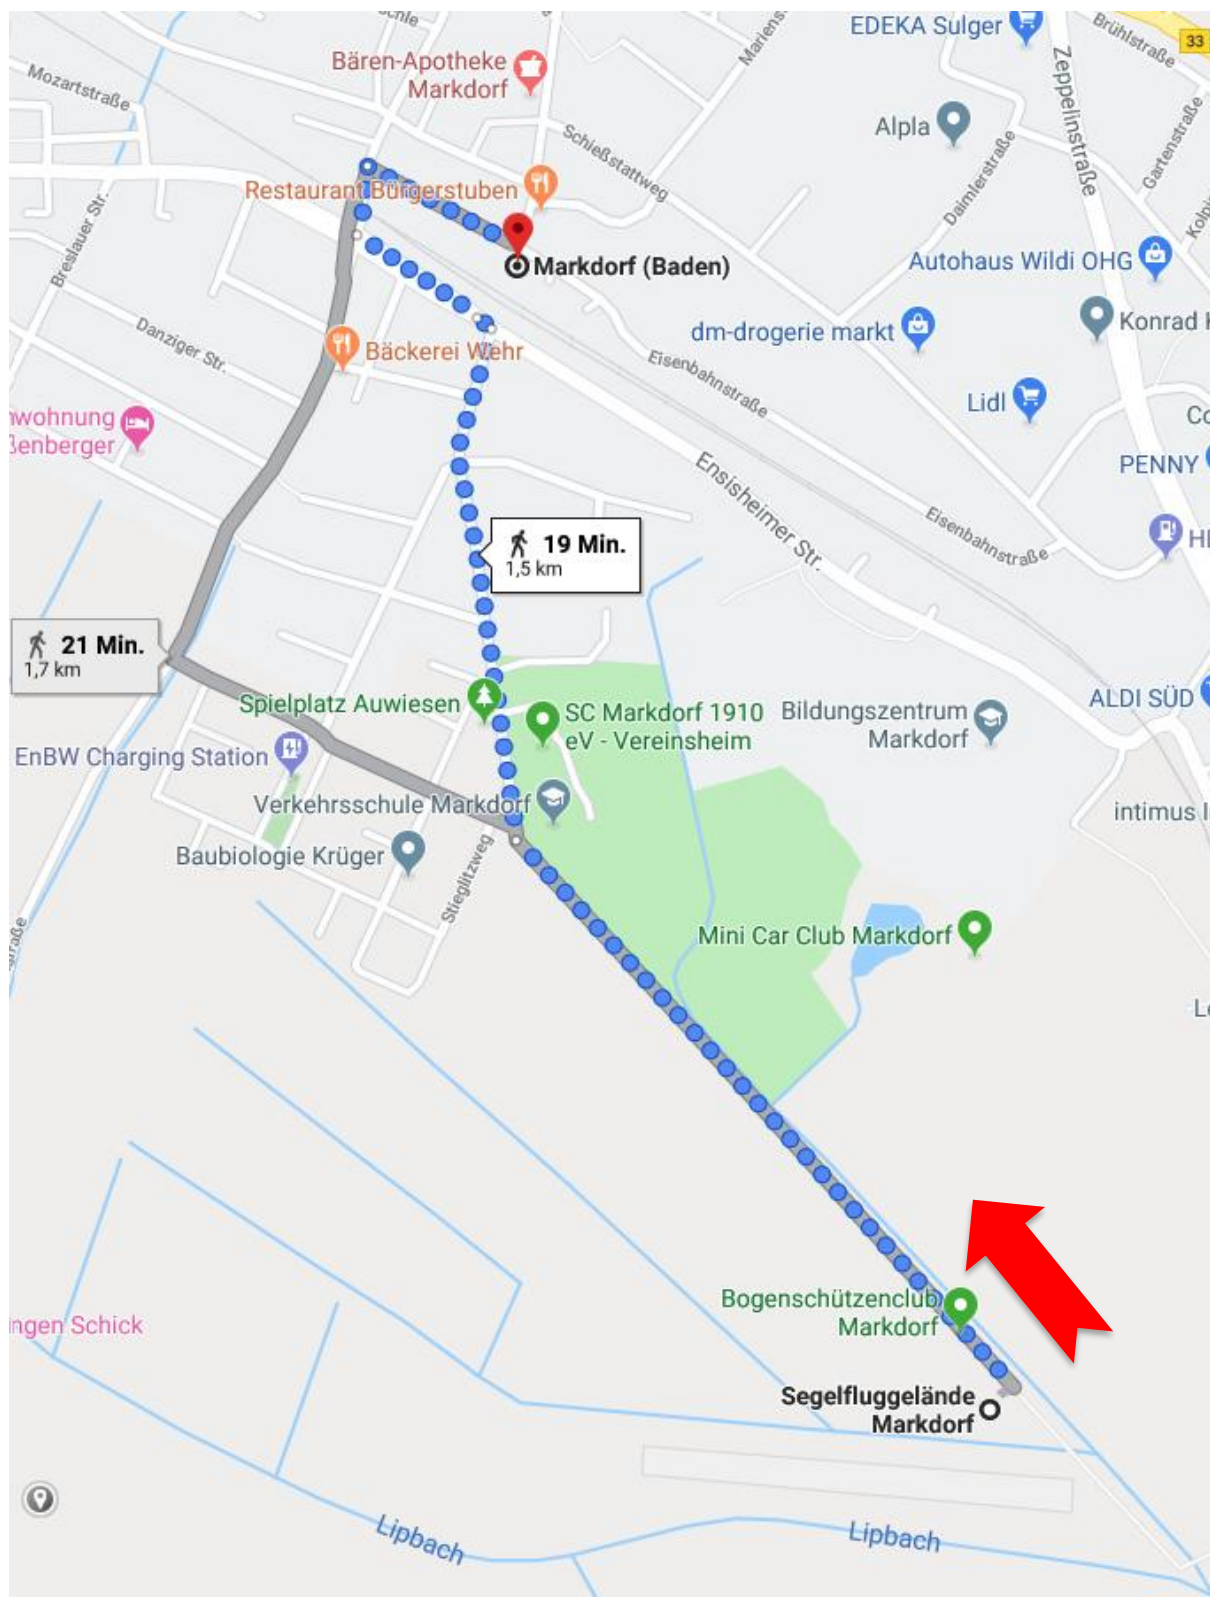

Weg zum Bahnhof Markdorf / How to walk to Markdorf train station

Züge nach Friedrichshafen Stadtbahnhof verkehren ca. alle 30 Minuten.
Trains to Friedrichshafen Main Station depart approx. every 30 minutes.